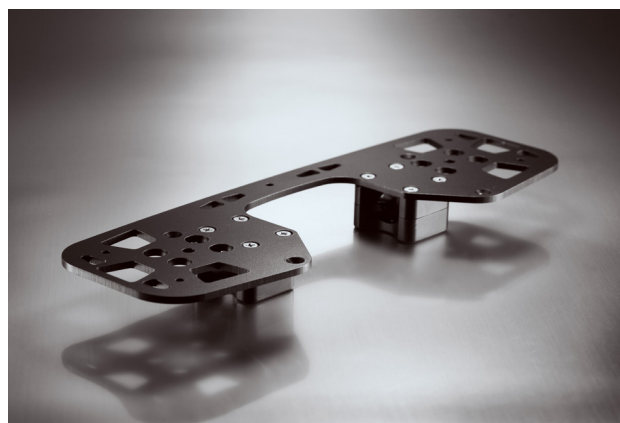

UNIVERSAL CARGO PLATE

20413-00001

**POUZE
GEN II**

Pokud chcete využít maximální přepravní potenciál Segwaye, neobejdete se bez multifunkční nákladní plošiny. K uchycení nákladu můžete použít různé montážní otvory. Tyto plošiny mohou být instalovány jak na model x2 tak i2. (u modelu i2 je potřeba nainstalovat ještě i2 Lower cargo frame 20412-00001).

ROZMĚRY: (D X Š X H): 44 X 15.3 X 0.75 CM
VÁHA: 0.8 KG