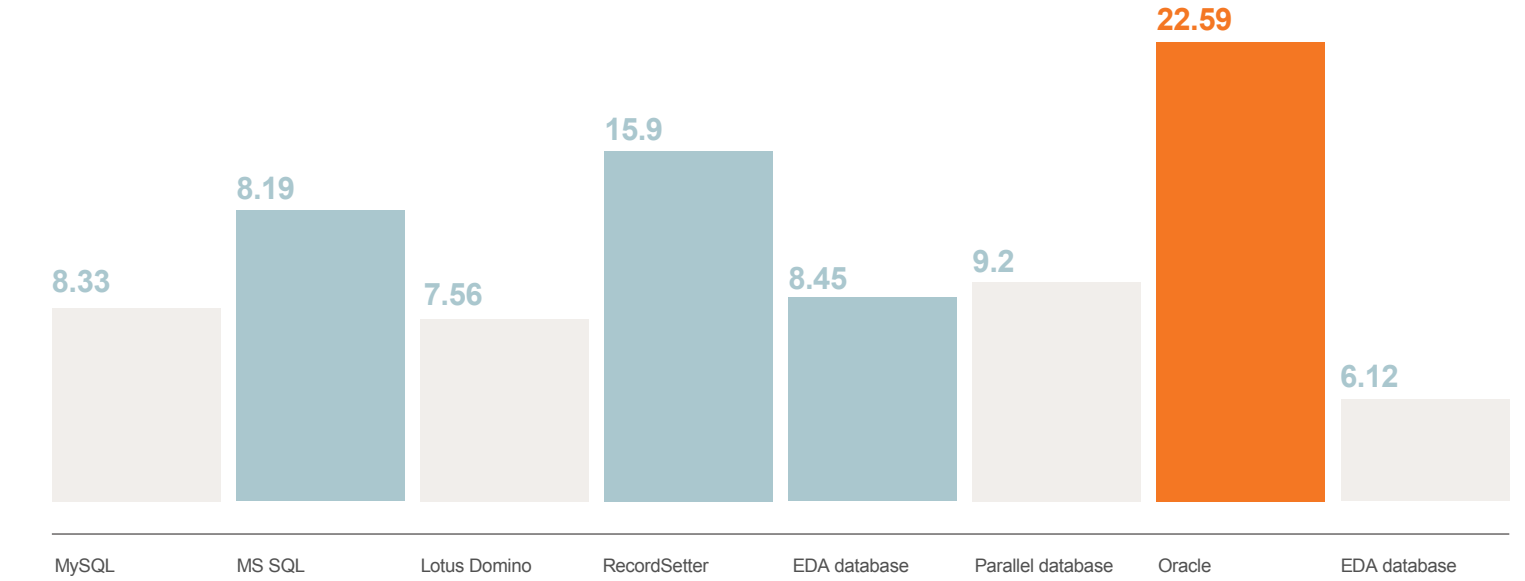

# Oracle Products

Benchmark

**VIZITKY / 90 x 55 mm**