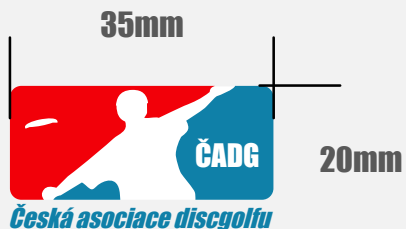

Minimální rozměr

Minimálním rozměrem se myslí velikost při které je textová část bezproblému čitelná a grafický prvek je zřetelný. V případě potřeby (např. potisk na tužku) je možné použít pouze grafický prvek v těchto variantách.

Minimální rozměr