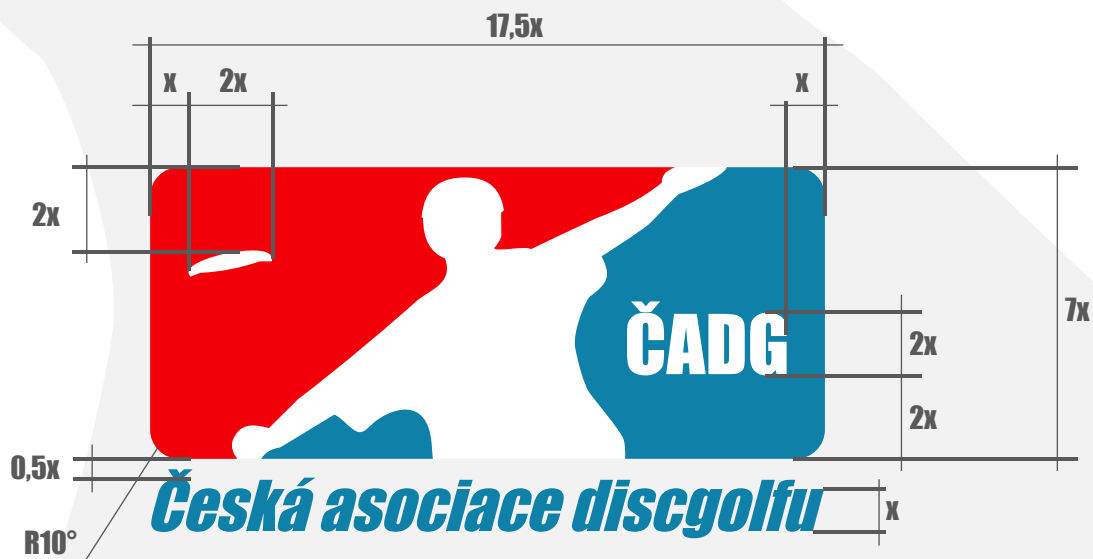

Logotyp ČADG

Česká asociace discgolfu

Konstrukce logotypu

Logotyp se skládá ze dvou částí. Grafického prvku a textové části. Základní rozměr "x" je velikost malého písmene "u" v textové části. Ostatní rozměry jsou násobky "x". Grafický prvek se skládá z obdelníku se zakulacenými rohy, (poloměr zaoblení je 10%) který je diagonálně předělen siluetou discgolfisty. Levá strana červené barvy na které se nachází letící disk. Na pravé straně modré barvy je umístěna zkratka ČADG - Česká discgolfová asociace. Textová část je modré barvy.

Barvy a pímo

Textová část logotypu používá písmo Impact. Vzhledem k tomu, že toto písmo nemá řez "kurzíva" je písmo skloněno ručně o 15°. Také rozestup mezi jednotlivými znaky je zmenšen o -5 promile. Zkratka ČADG v grafické části je napsána velkými písmeny fontem Impact bez dalších úprav. Všechny písma jsou vždy převedeny na křivky.