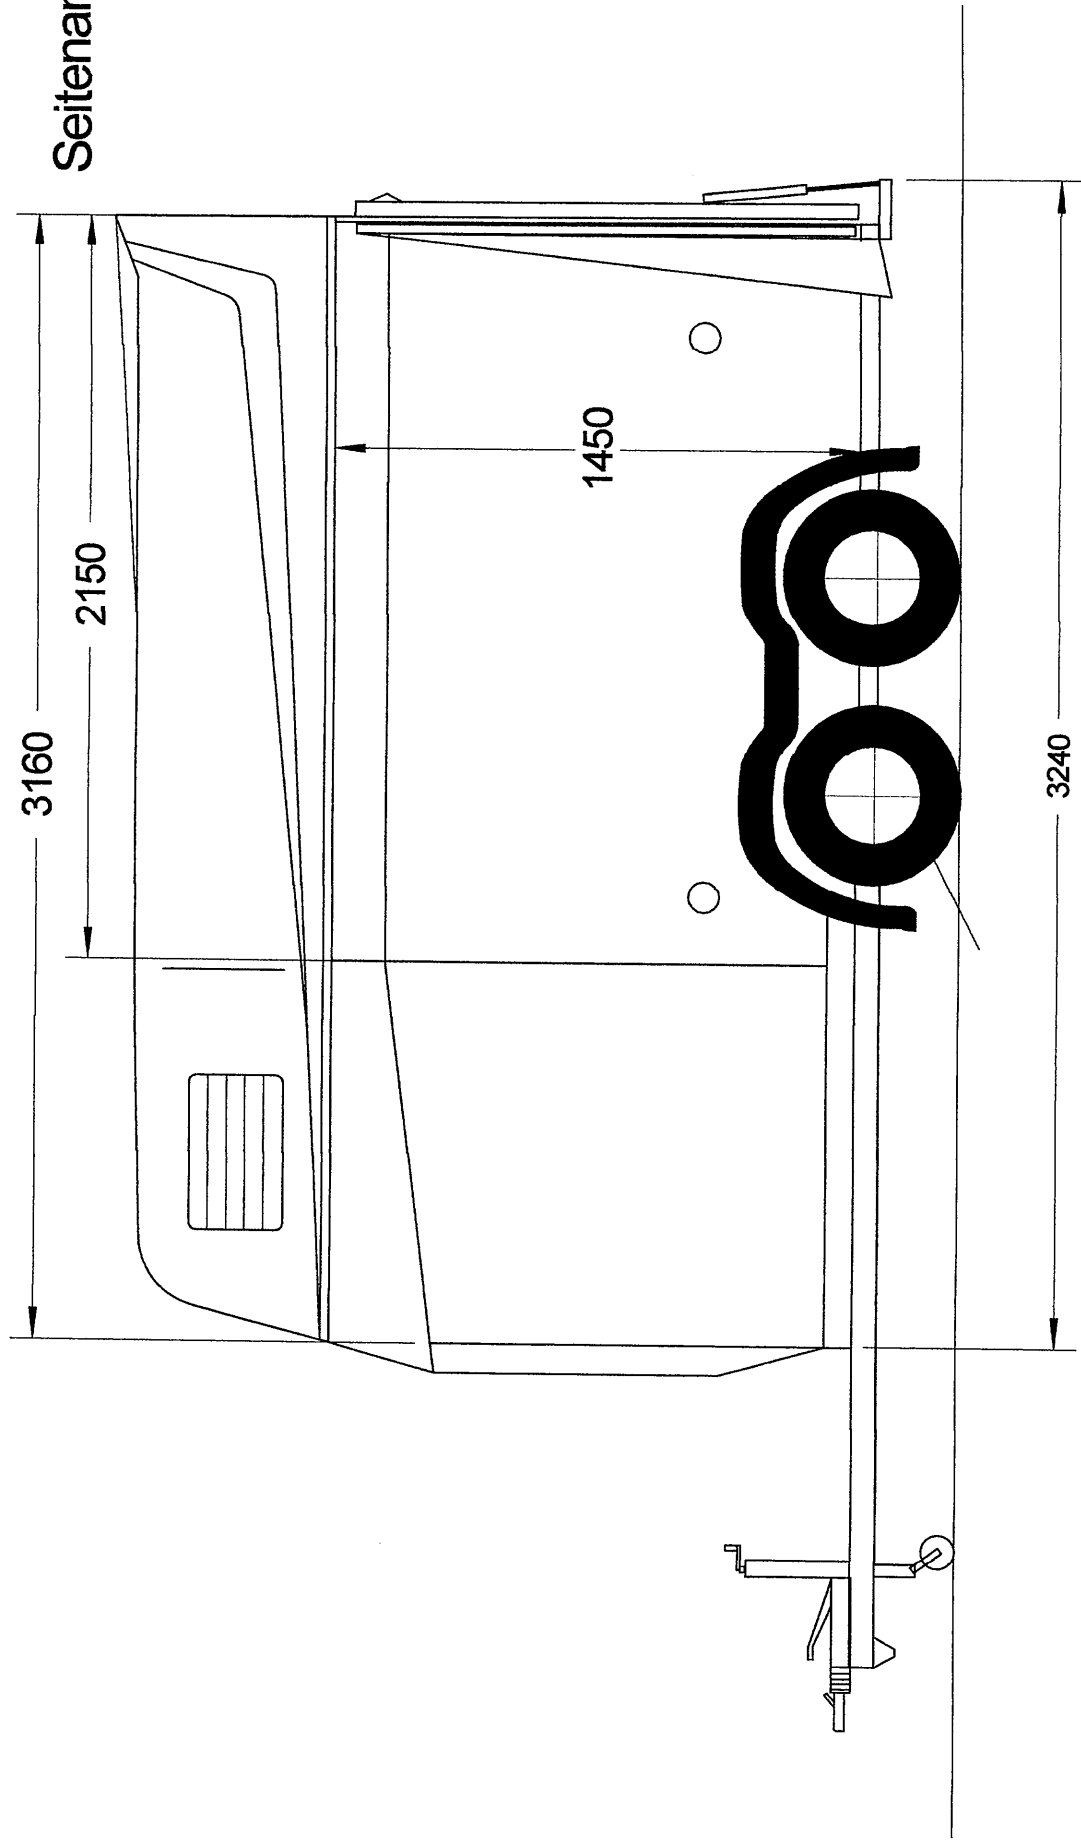

Seitenansicht

THIEL Pferdeanhänger

D-88630 Pfullendorf - Am Andelsbach 15

Tel.: ++49(0)7552/9388-0

Fax: ++49(0)7552/938822

Pico TF5 C3

TYP: TF 5

Ausführung: C3

Zeichnungs Nr. 12

Datum: 07/2003

Gezeichnet: Th. Thiel

2.1.3.2.