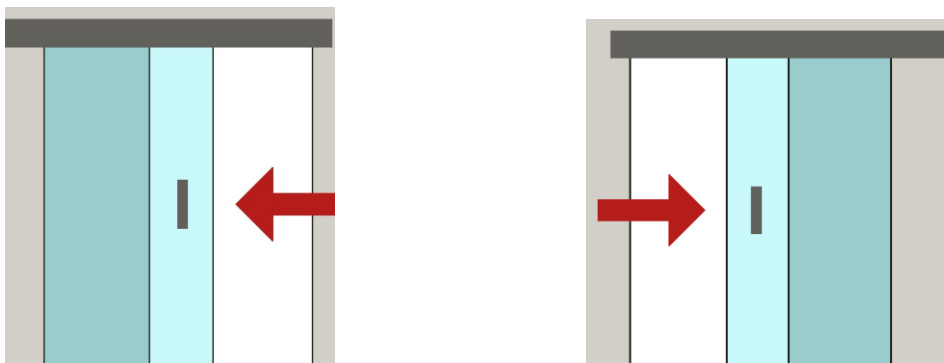

Orientace posuvných dveří:

přijdou nakreslit piktoqramy otvírání, tak jak je na obrázku

https://www.japcz.cz/root/products/ZARUBNE/GARDE/sz_garde.png

(bez člověka, bez detailů děrování v profilu jen levé, pravé a dvoukřídlé)

Levé, pravé a dvoukřídlé posuvné dveře

Posuvný systém: 2 typy

Panty 2 typy

https://ihnlver43yzmlyywutd270y.blob.core.windows.net/azureimages/1200Wx1200H/G3_180_Einraesband_01_TA_shop.jpg

https://static5.kotarbau.cz/cze_pm_12x-spojovaci-zaves-nikl-50-nabytkovy-kridlovy-zaves-7651_1.jpg

Kliku a madla do jednotného stylu